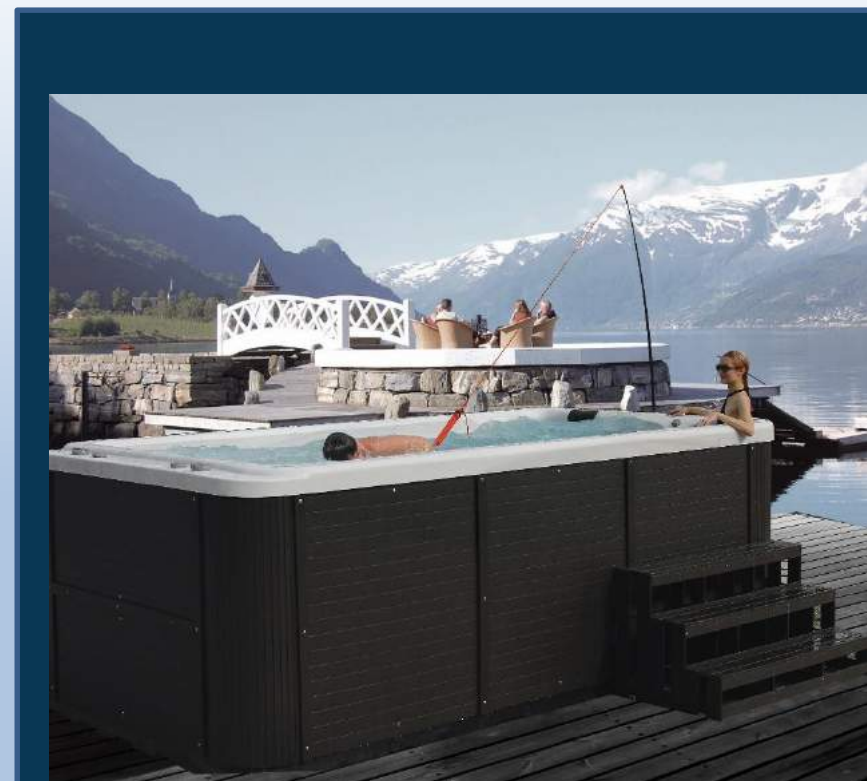

# OZ 2020

SWIMSPA 4 MÈTRES

400 cm x 228 cm x 135 cm (h)

Spa de Nage

MONO BASSIN