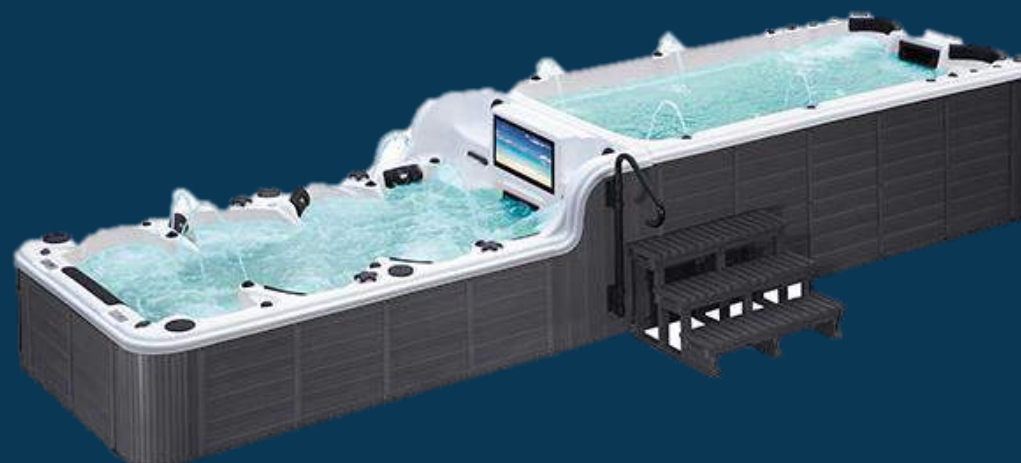

RIFT

SWIMSPA BI-ZONE **DOUBLE HAUTEUR** - 8 MÈTRES

810 cm x 220 cm x 95 / 140 cm (h)

Spa de Nage BI-ZONE

SWIMSPA 8 mètres

- 6 assises + 4 + 2 allongées : 153 + 40 jets
- Couloir de Nage : 3 Riverjets
- 3 pompes 3 CV (LP 300) Nage à contre courant
- 7 pompes 2 CV (LP 200) Massages
- 1 blower
- 2 pompes de circulation