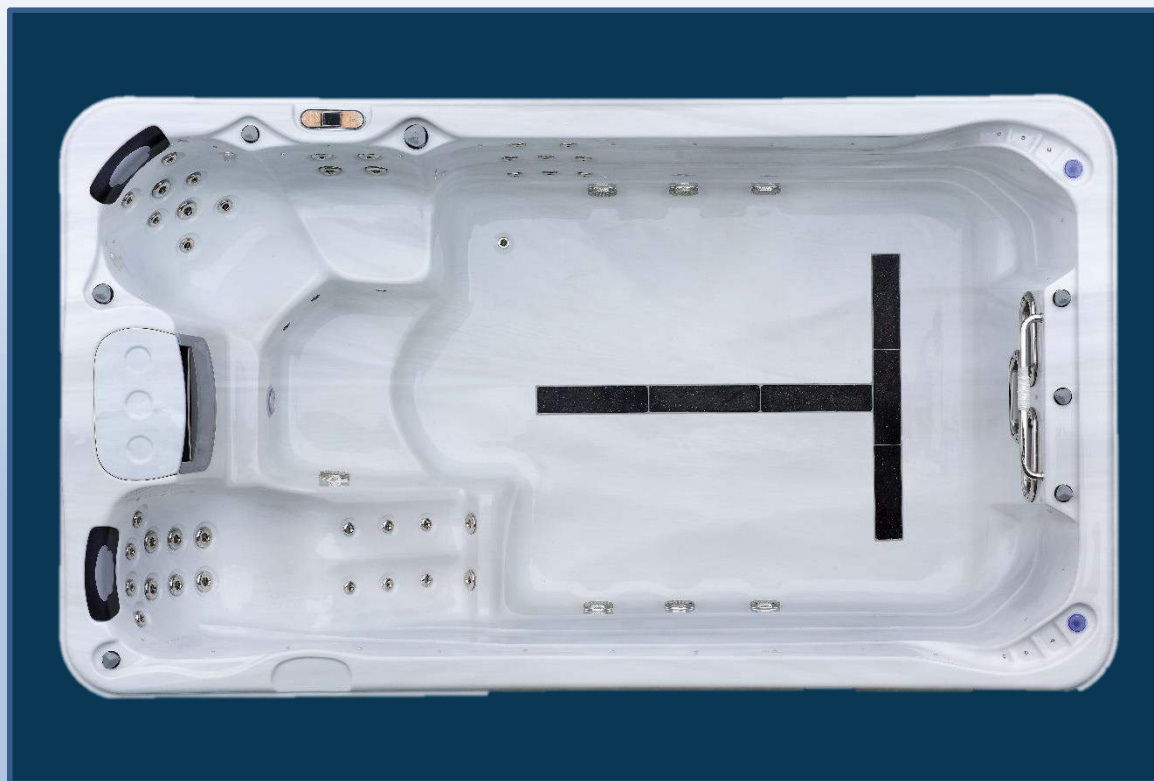

# OZ 2020

SWIMSPA 4 MÈTRES

400 cm x 228 cm x 135 cm (h)

Spa de Nage

MONO BASSIN

## SWIMSPA 4 mètres

- 3 assises + 1 debout : 40 jets
- Couloir de Nage : 3 Riverjets + Barre de maintien
- 3 pompes 3 CV (LP 300) Nage à contre courant
- 2 pompes 2 CV (LP 200) Massages
- 1 pompe circulation